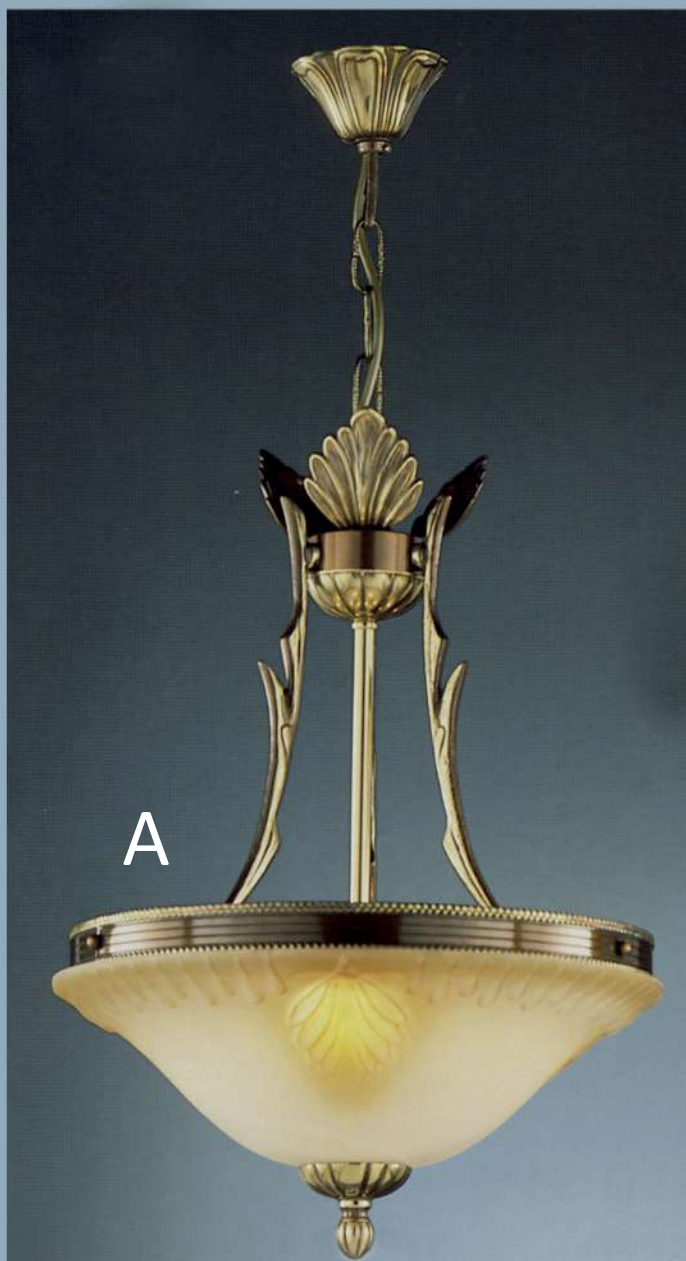

Faguerlamp^{SLU}

8-PALADIO

A

Ref. 923/35/C

35 cm | 59 cm

3 E14 - D-1

Ref. 923/30/C

30 cm | 59 cm

3 E14 - D-1

B