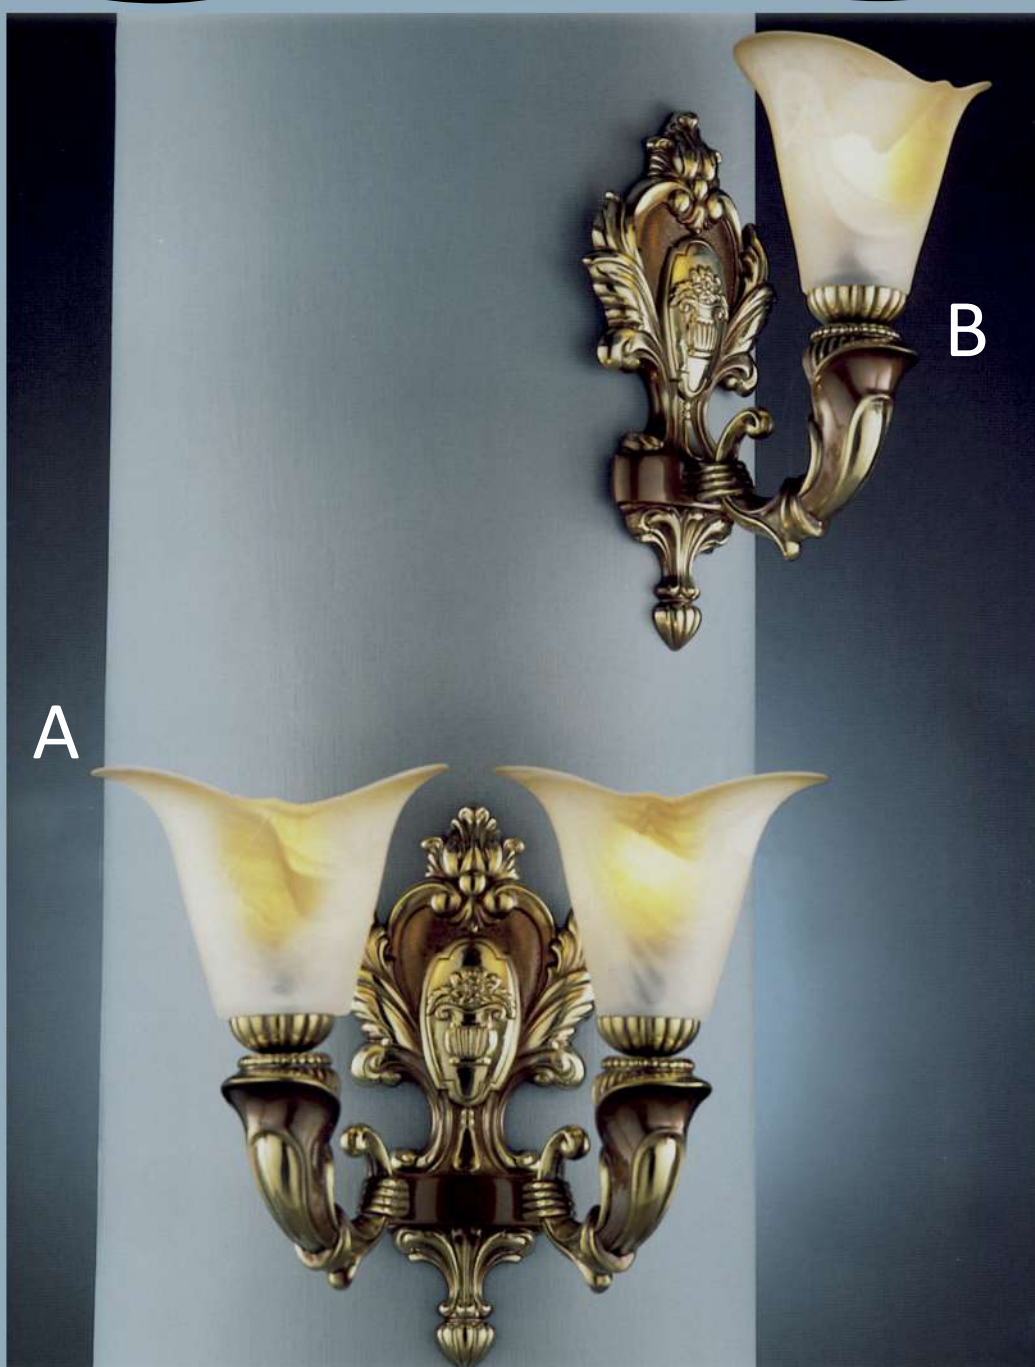

Faguerlamp^{SLU}

8-PALADIO

A

Ref. 644/2/C

33 cm ↓ 30 cm

2 E14 - D-1

Ref. 644/1/C

16 cm ↓ 30 cm

1 E14 - D-1

B