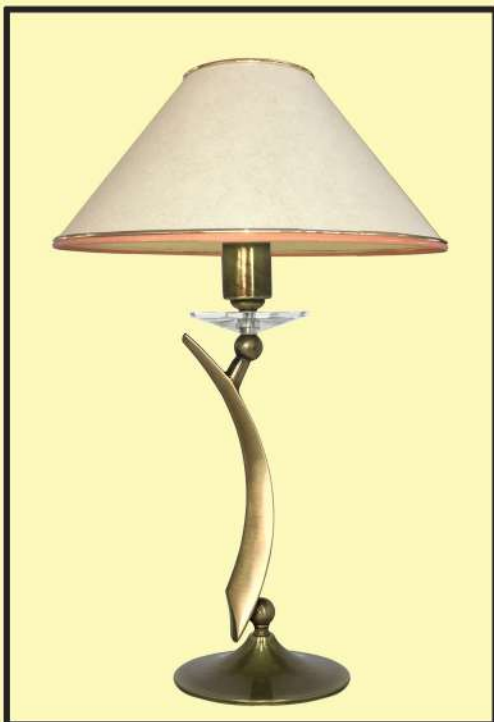

Faguerlamp^{SLU}

58-CALCOSINA