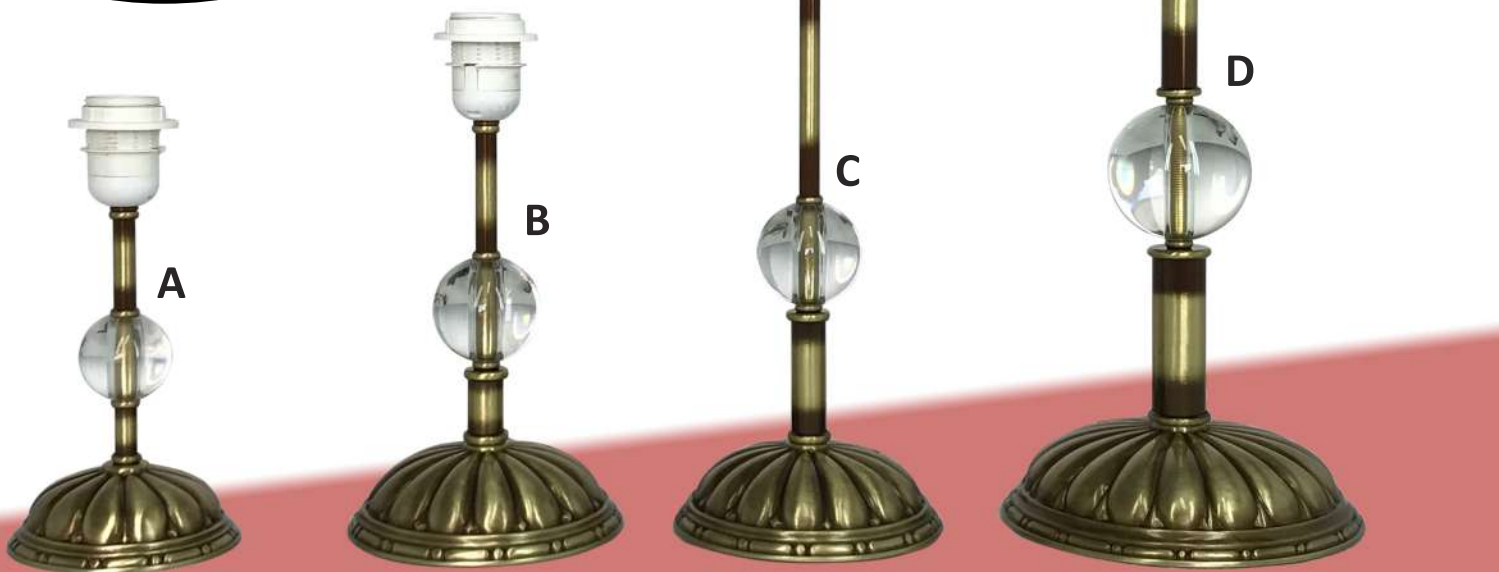

## 60-ATACAMITA

Ref. 49/2

⊗ 20 cm ↓ 43 cm **D**  
💡 1 E27 - D-23

Ref. 49/3

⊗ 15 cm ↓ 36 cm **C**  
💡 1 E27 - D-23

Ref. 49/4

⊗ 15 cm ↓ 27 cm **B**  
💡 1 E27 - D-23

Ref. 49/5

⊗ 12 cm ↓ 22 cm **A**  
💡 1 E27 - D-23

 *Faguerlamp*<sup>SLU</sup>

**62-FASE**